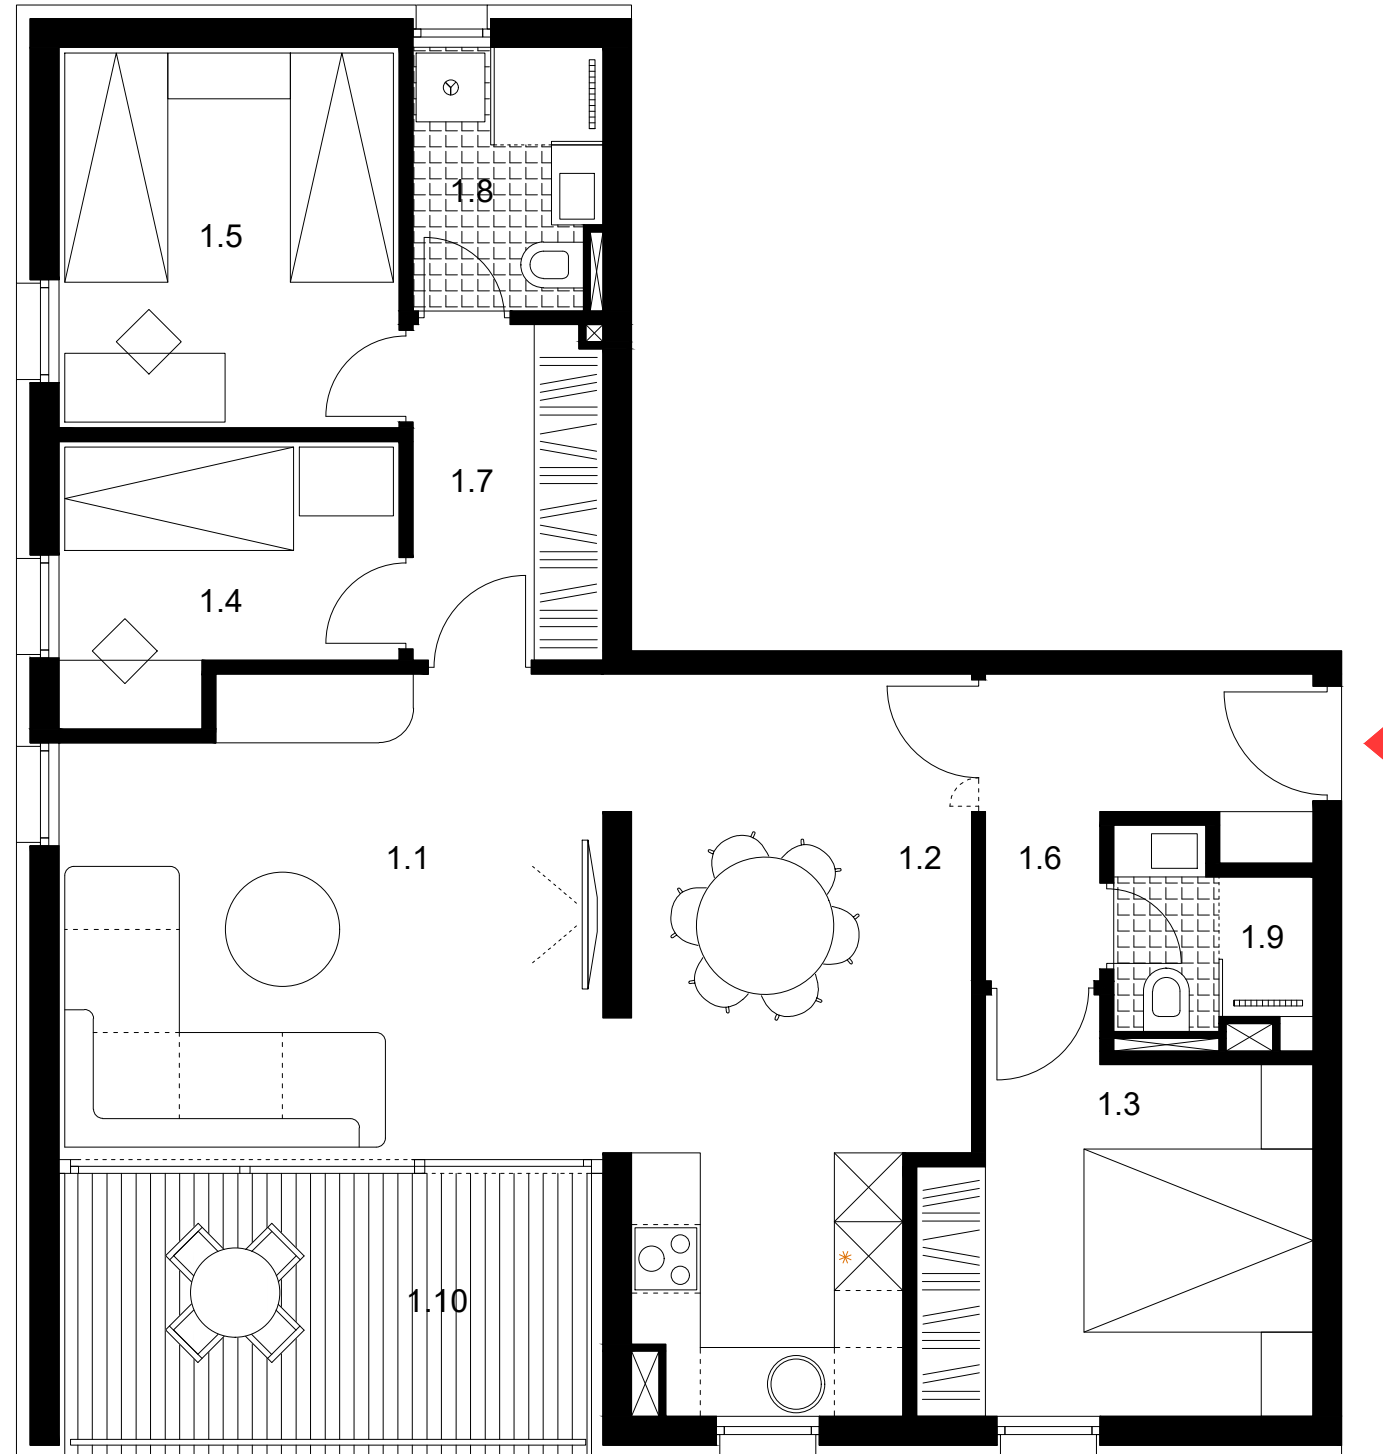

stambeno naselje SOKO Posušje

stan **A1 - 1, 3, 5, 7, 9**

1m

etaža +1,+2,+3,+4,+5 -  
trosoban stan -

shema tlocrta etaže

**stan 1A**

1.1 - dnevni boravak	19.65 m <sup>2</sup>
1.2 - kuhinja / blagovaonica	17.80 m <sup>2</sup>
1.3 - spavaća soba 1	10.70 m <sup>2</sup>
1.4 - spavaća soba 2	6.40 m <sup>2</sup>
1.5 - spavaća soba 3	9.90 m <sup>2</sup>
1.6 - ulaz	5.30 m <sup>2</sup>
1.7 - predsoblje	4.90 m <sup>2</sup>
1.8 - kupaonica 1	3.75 m <sup>2</sup>
1.9 - kupaonica 2	2.65 m <sup>2</sup>
<b>ukupno</b>	<b>81.05 m<sup>2</sup></b>
+	
1.10 - lođa 1 10.90x0,75	8.20 m <sup>2</sup>
<b>stan 1A sveukupno</b>	<b>89.25 m<sup>2</sup></b>