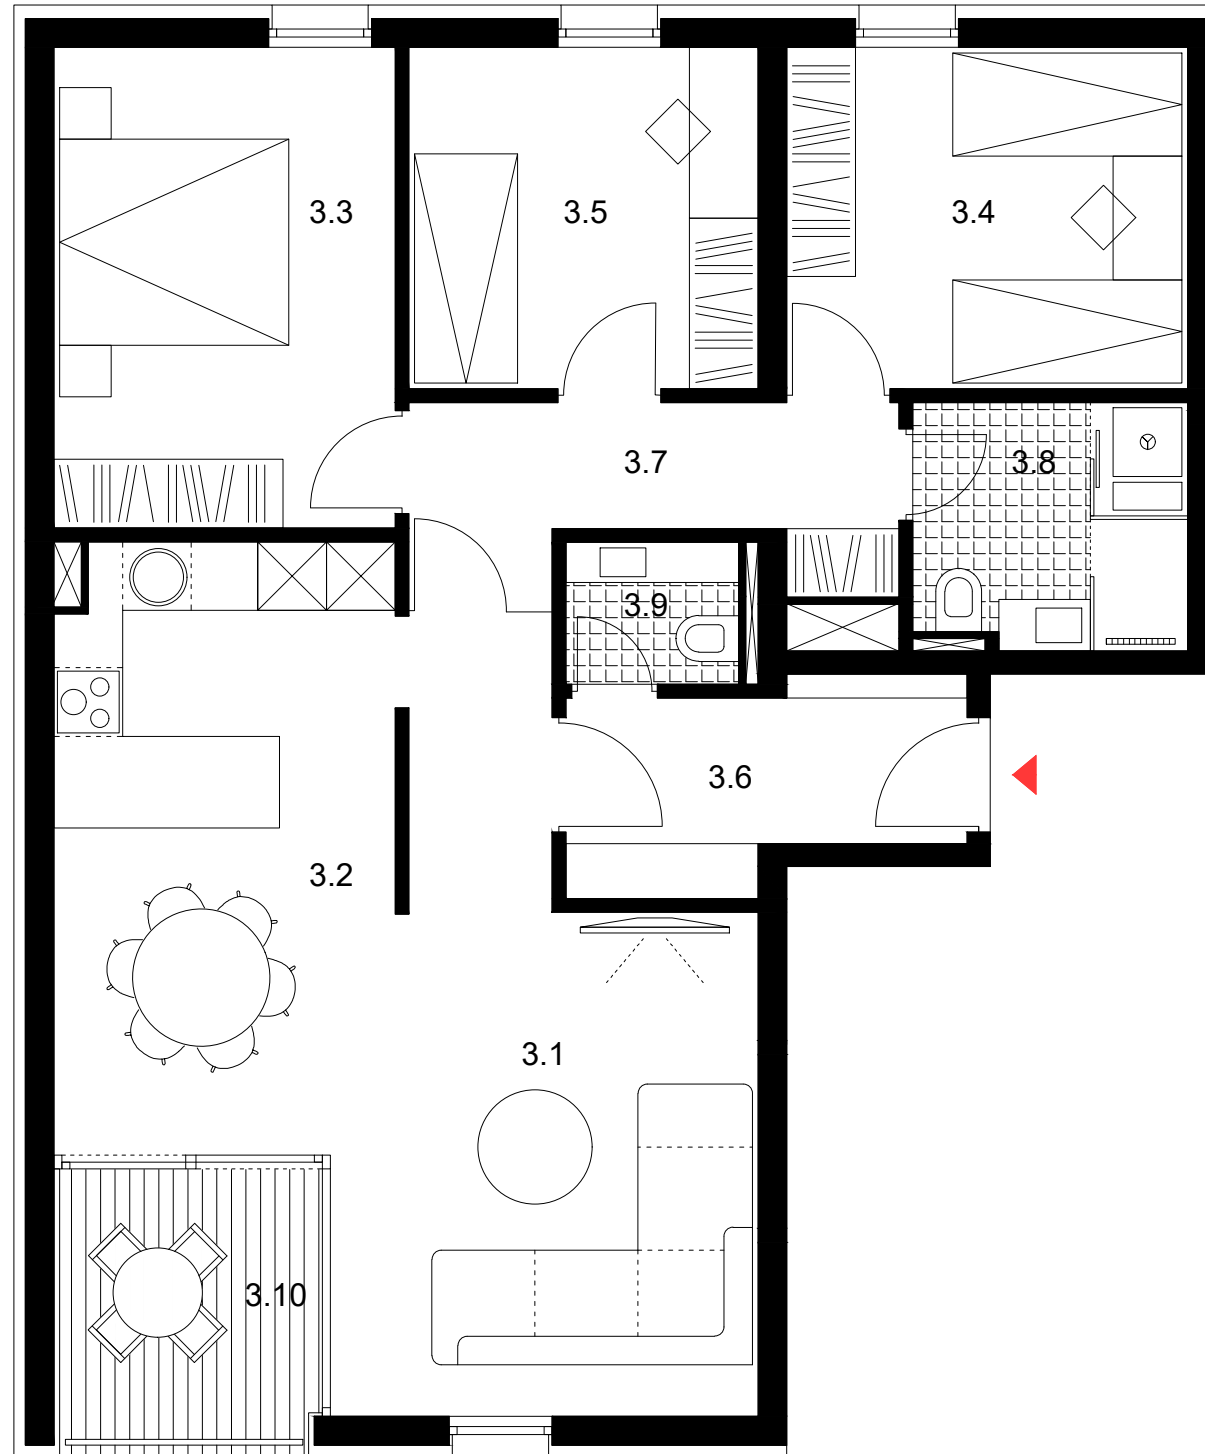

1m

etaža +1,+2,+3,+4,+5 -
trosoban stan -

shema tlocrta etaže

stan 3A

3.1 - dnevni boravak	15.20 m ²
3.2 - kuhinja / blagovaonica	19.00 m ²
3.3 - spavaća soba 1	12.50 m ²
3.4 - spavaća soba 2	10.40 m ²
3.5 - spavaća soba 3	9.10 m ²
3.6 - ulaz	5.60 m ²
3.7 - predsoblje	6.20 m ²
3.8 - kupaonica	5.10 m ²
3.9 - wc	1.85 m ²
ukupno	84.95 m²
+	
3.10 - lođa 1 5.40x0,75	4.05 m ²
stan 3A sveukupno	89.00 m²