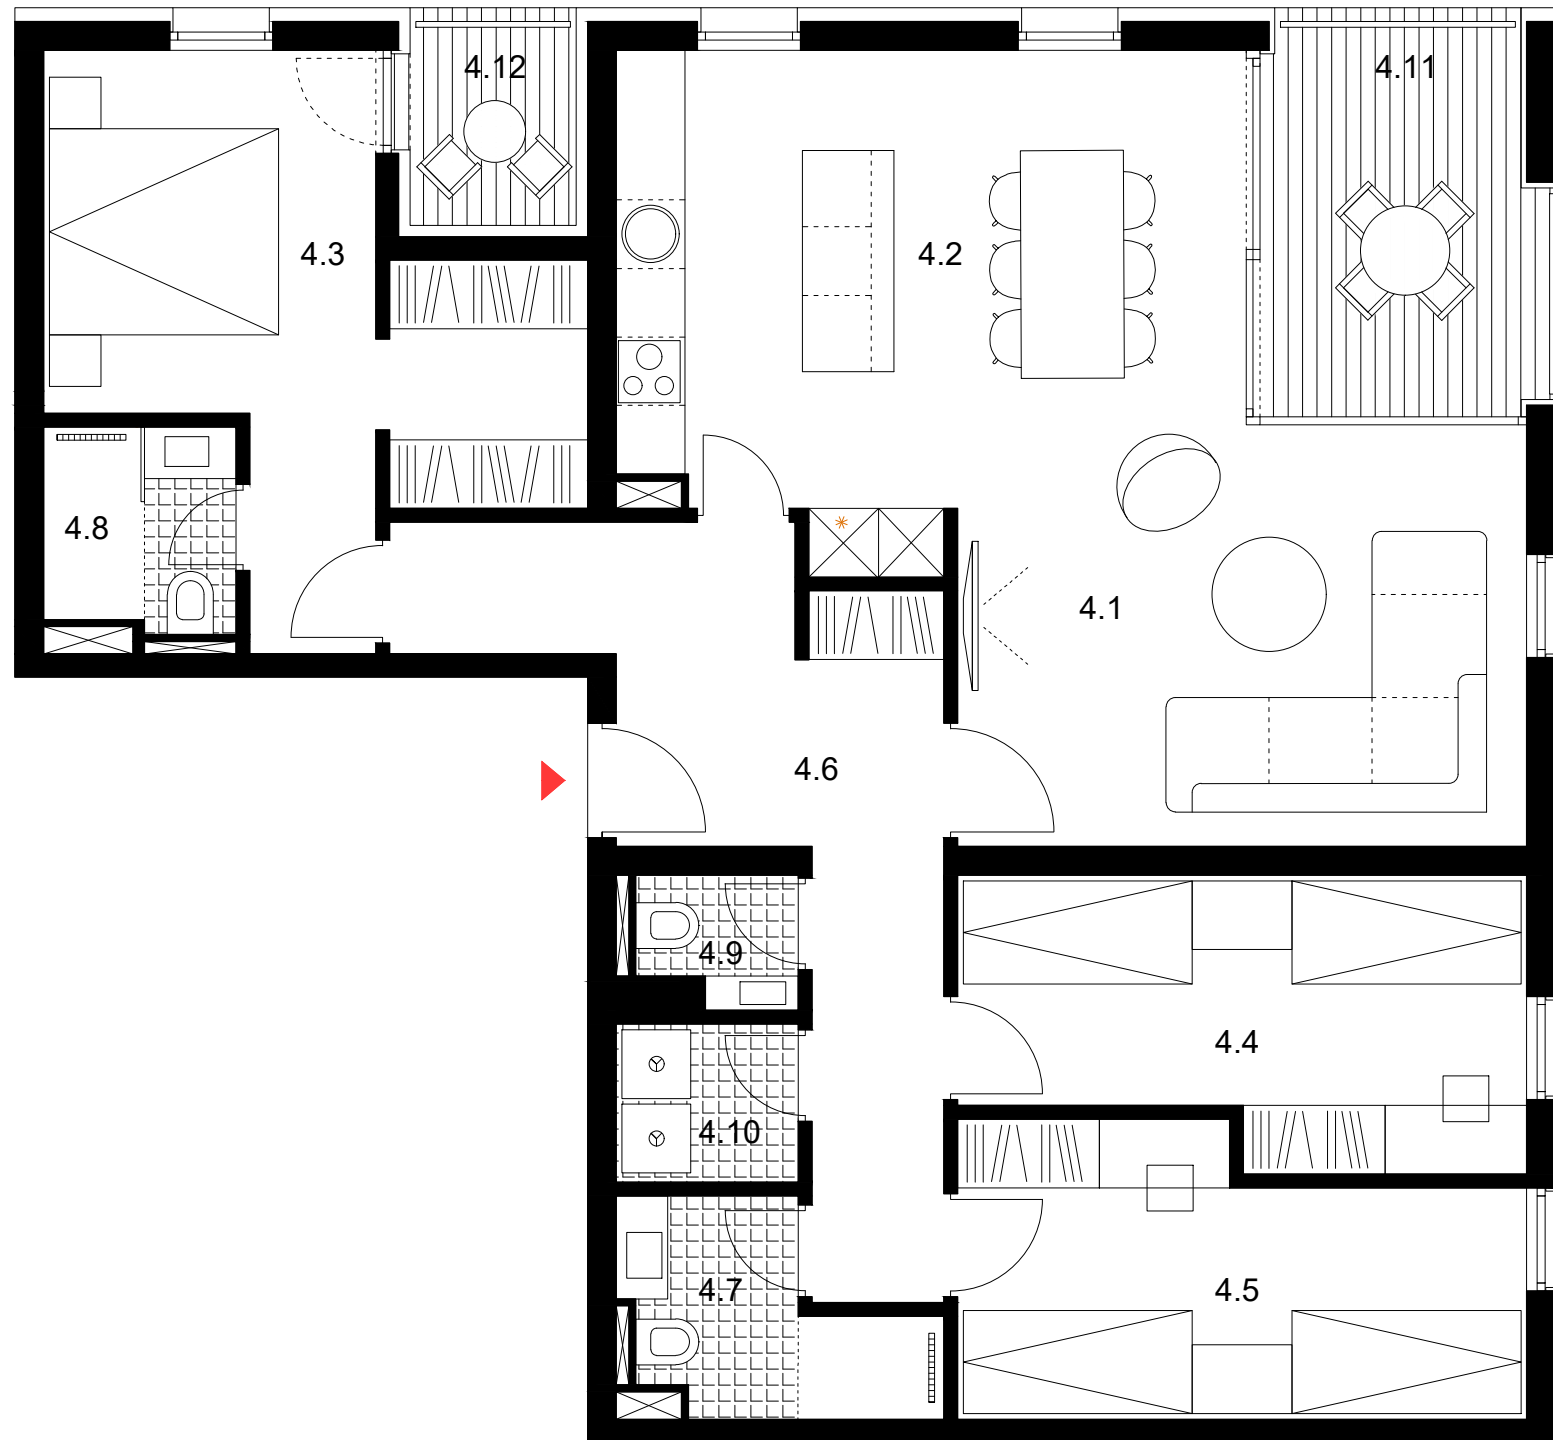

1m

etaža +1,+2,+3,+4,+5 -
trosoban stan -

shema tlocrta etaže

stan 4A

4.1 - dnevni boravak	18.30 m ²
4.2 - kuhinja / blagovaonica	20.70 m ²
4.3 - spavaća soba 1	15.35 m ²
4.4 - spavaća soba 2	11.45 m ²
4.5 - spavaća soba 3	11.45 m ²
4.6 - hodnik	14.10 m ²
4.7 - kupaonica 1	3.95 m ²
4.8 - kupaonica 2	2.95 m ²
4.9 - wc	1.50 m ²
4.10 - praonica	2.20 m ²
ukupno	101.95 m²
+	
4.11 - lođa 1 8.40x0,75	6.30 m ²
4.12 - lođa 2 2.60x0,75	1.95 m ²
stan 4A sveukupno	110.20 m²