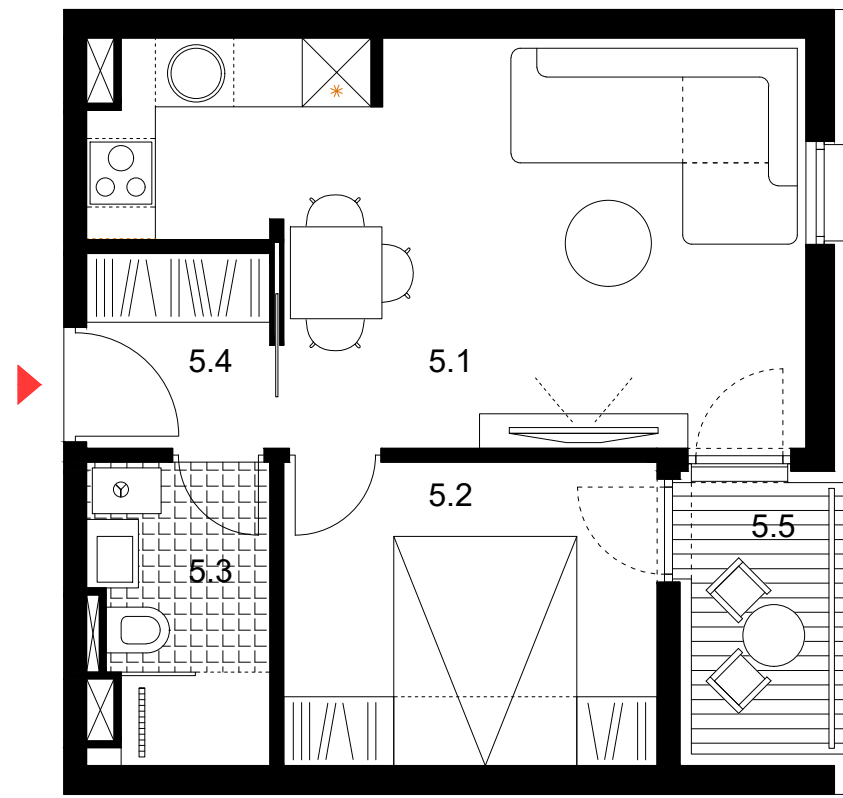

stambeno naselje SOKO Posušje  
 stan **A2-3,7,11**

etaža +1,+2,+3 -  
 jednosoban stan -

shema tlocrta etaže

| stan 5A                       |  |                            |
|-------------------------------|--|----------------------------|
| 5.1 - dnevni b./kuh./ blagov. |  | 19.05 m <sup>2</sup>       |
| 5.2 - spavaća soba            |  | 8.65 m <sup>2</sup>        |
| 5.3 - kupaonica               |  | 3.90 m <sup>2</sup>        |
| 5.4 - ulaz                    |  | 2.70 m <sup>2</sup>        |
| <b>ukupno</b>                 |  | <b>34.30 m<sup>2</sup></b> |
| +                             |  |                            |
| 5.5 - lođa 1 2.95x0,75        |  | 2.20 m <sup>2</sup>        |
| <b>stan 5A sveukupno</b>      |  | <b>36.50 m<sup>2</sup></b> |