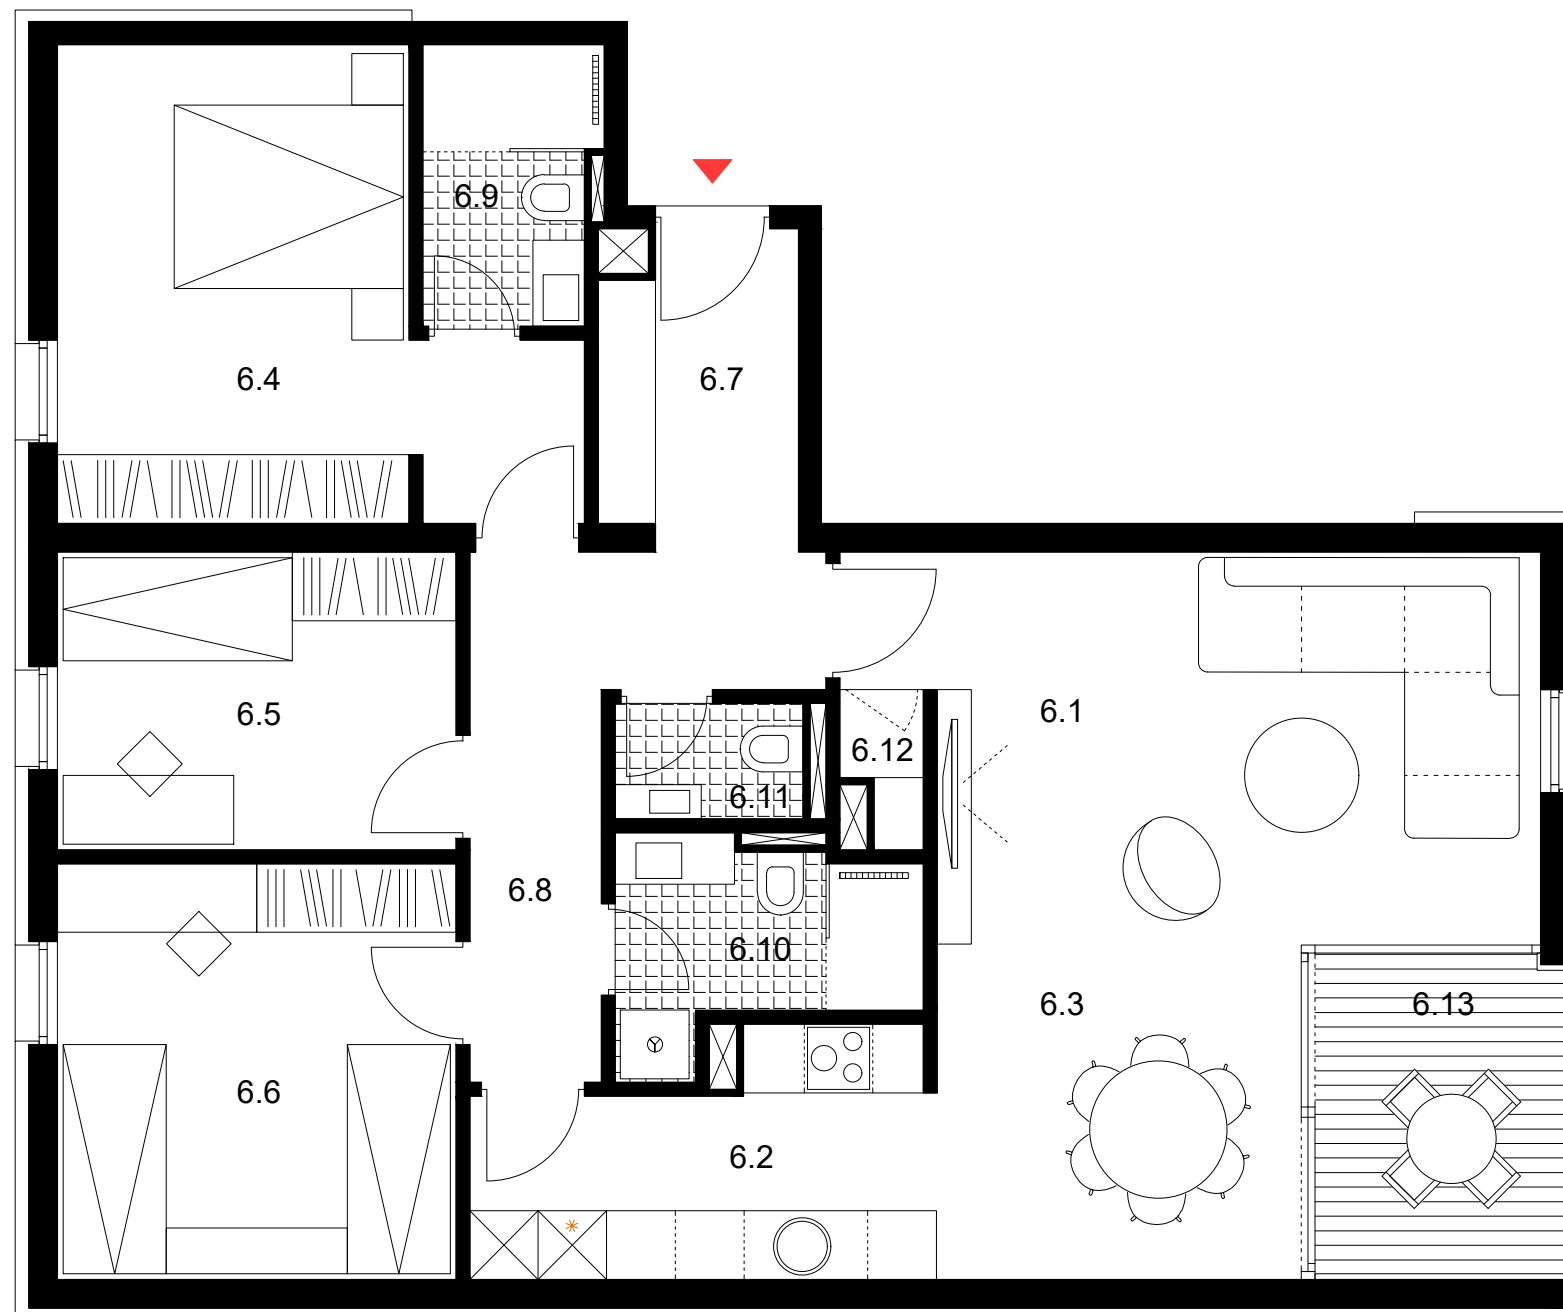

1m

etaža +1,+2,+3 -
trosoban stan -

shema tlocrta etaže

stan 6A

6.1	- dnevni boravak	19.10 m ²
6.2	- kuhinja	7.50 m ²
6.3	- blagovaonica	9.30 m ²
6.4	- spavaća soba 1	15.20 m ²
6.5	- spavaća soba 2	9.05 m ²
6.6	- spavaća soba 3	12.65 m ²
6.7	- ulaz	4.60 m ²
6.8	- hodnik	7.70 m ²
6.9	- kupaonica 1	3.65 m ²
6.10	- kupaonica 2	4.25 m ²
6.11	- wc	1.65 m ²
6.12	- ostava	0.85 m ²
ukupno		95.50 m²
+		
6.13	- lođa 1 6.15x0,75	4.60 m ²
stan 6A sveukupno		100.10 m²