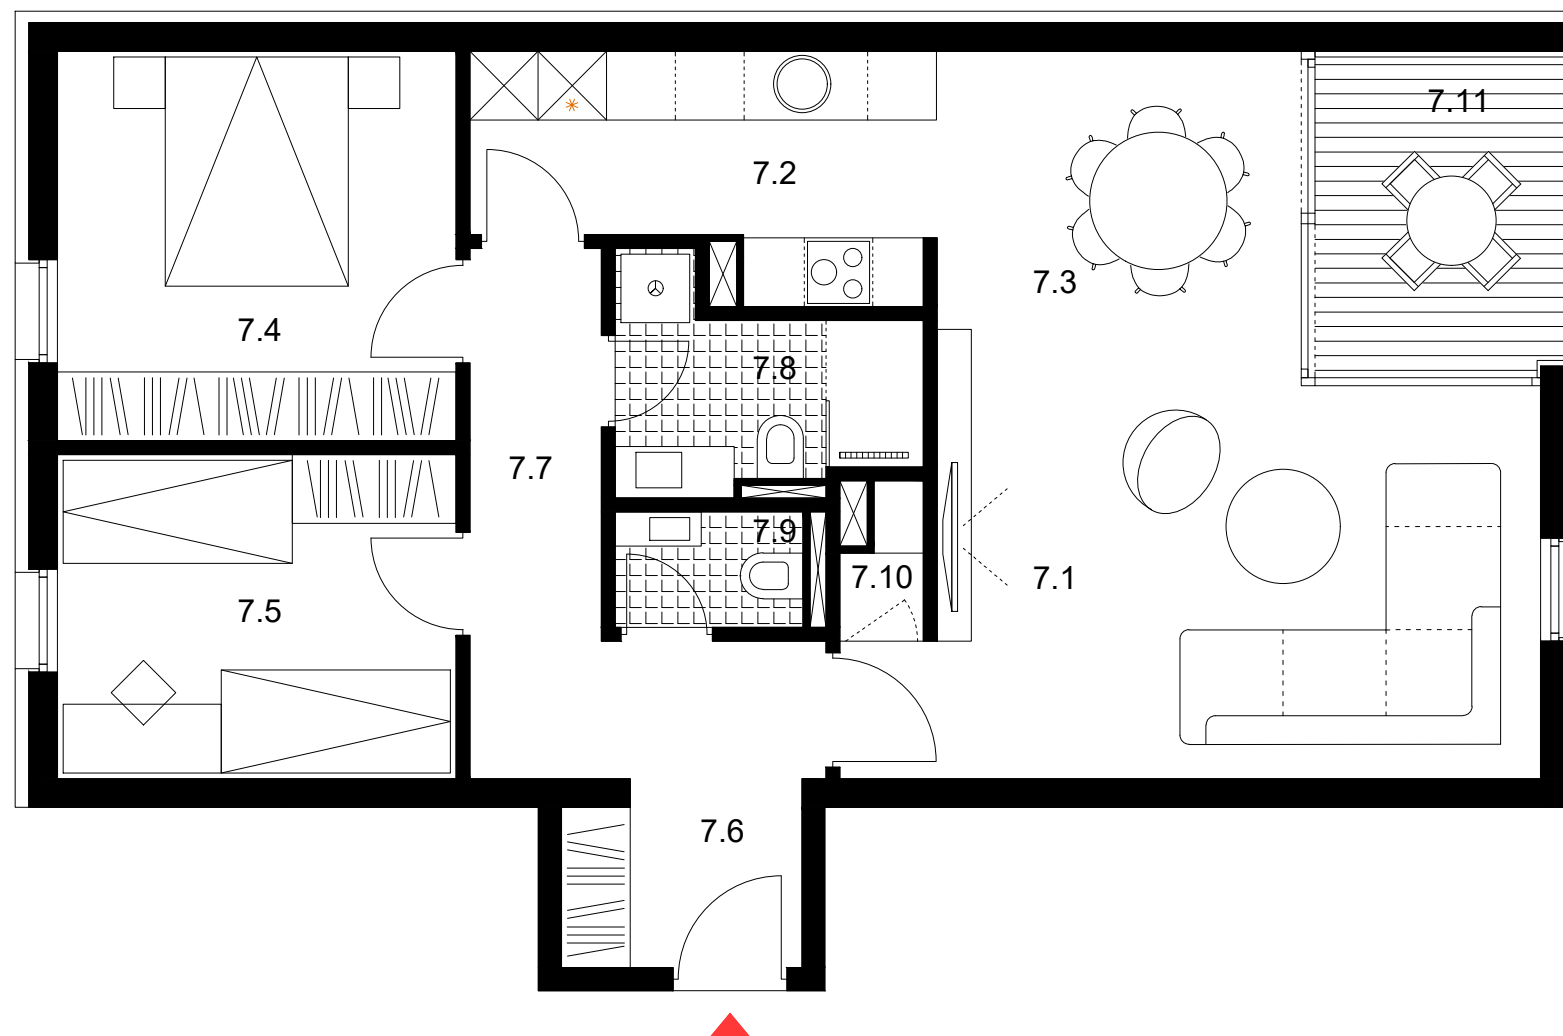

stambeno naselje SOKO Posušje

stan **A3 - 1, 4, 7, 10, 13**

A4 - 1, 4, 7, 10, 13

1m

etaža +1,+2,+3,+4,+5 -
dvosoban stan -

shema tlocrta etaže

stan 7A

7.1 - dnevni boravak	19.10 m ²
7.2 - kuhinja	7.50 m ²
7.3 - blagovaonica	9.30 m ²
7.4 - spavaća soba 1	11.85 m ²
7.5 - spavaća soba 2	9.85 m ²
7.6 - ulaz	3.30 m ²
7.7 - hodnik	7.70 m ²
7.8 - kupaonica	4.25 m ²
7.9 - wc	1.65 m ²
7.10 - ostava	0.85 m ²
ukupno	75.35 m²
+	
7.10 - lođa 1 6.20x0,75	4.65 m ²
stan 7A sveukupno	80.00 m²