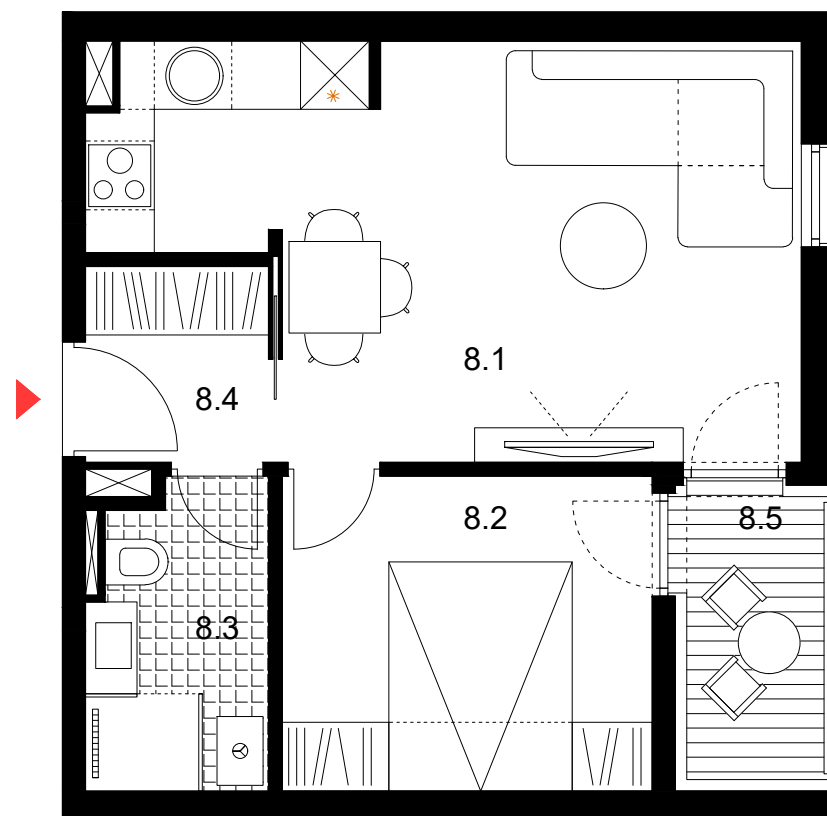

stambeno naselje SOKO Posušje

stan **A3 - 2, 5, 8, 11, 14**

A4 - 2, 5, 8, 11, 14

1m

etaža +1,+2,+3,+4,+5 -
jednosoban stan -

shema tlocrta etaže

stan 8A

8.1 - dnevni b./kuh./ blagov.	19.60 m ²
8.2 - spavaća soba	8.90 m ²
8.3 - kupaonica	4.05 m ²
8.4 - ulaz	2.75 m ²
<i>ukupno</i>	<i>35.30 m²</i>
+	
8.5 - lođa 1 3.10x0,75	2.35 m ²
stan 8A sveukupno	37.65 m²