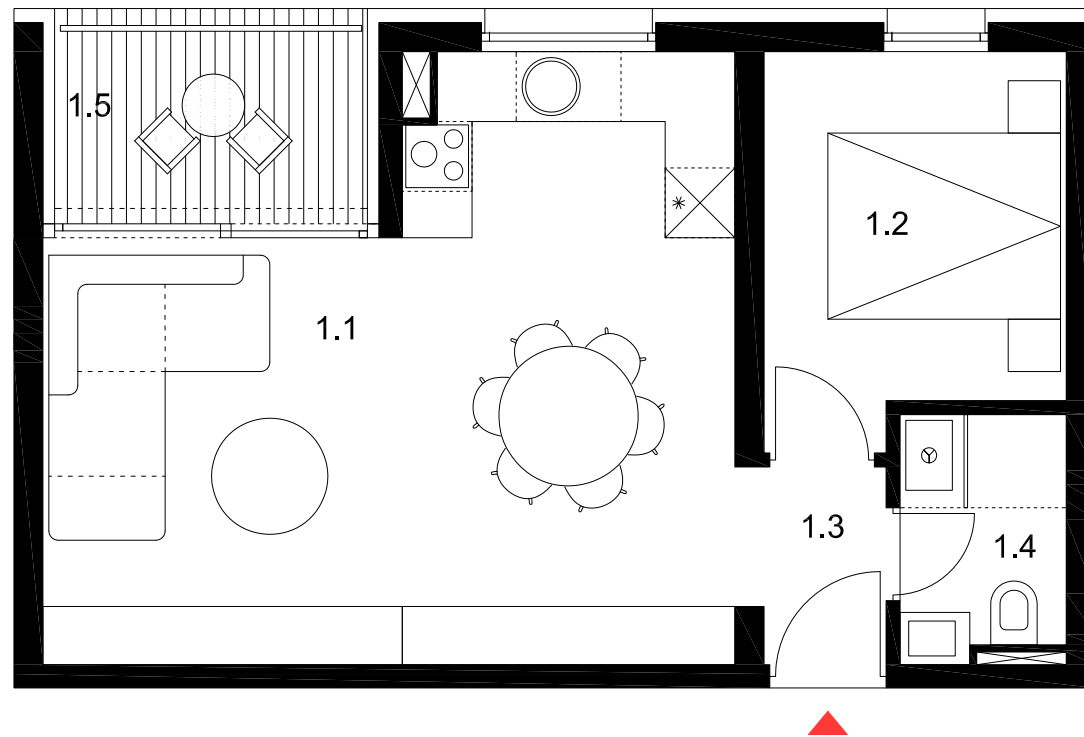

1m

etaža +1,+2,+3,+4,+5 -
trosoban stan -

shema tlocrta etaže

stan 1.1A

1.1 - dnevni b./kuh./ blagov.	26.25 m ²
1.2 - spavaća soba 1	8.25 m ²
1.3 - ulaz	1.80 m ²
1.4 - kupaonica	2.95 m ²
<i>ukupno</i>	<i>39.25 m²</i>
+	
1.5 - lođa 4.45x0,75	3.35 m ²
stan 1.1A sveukupno	42.60 m²