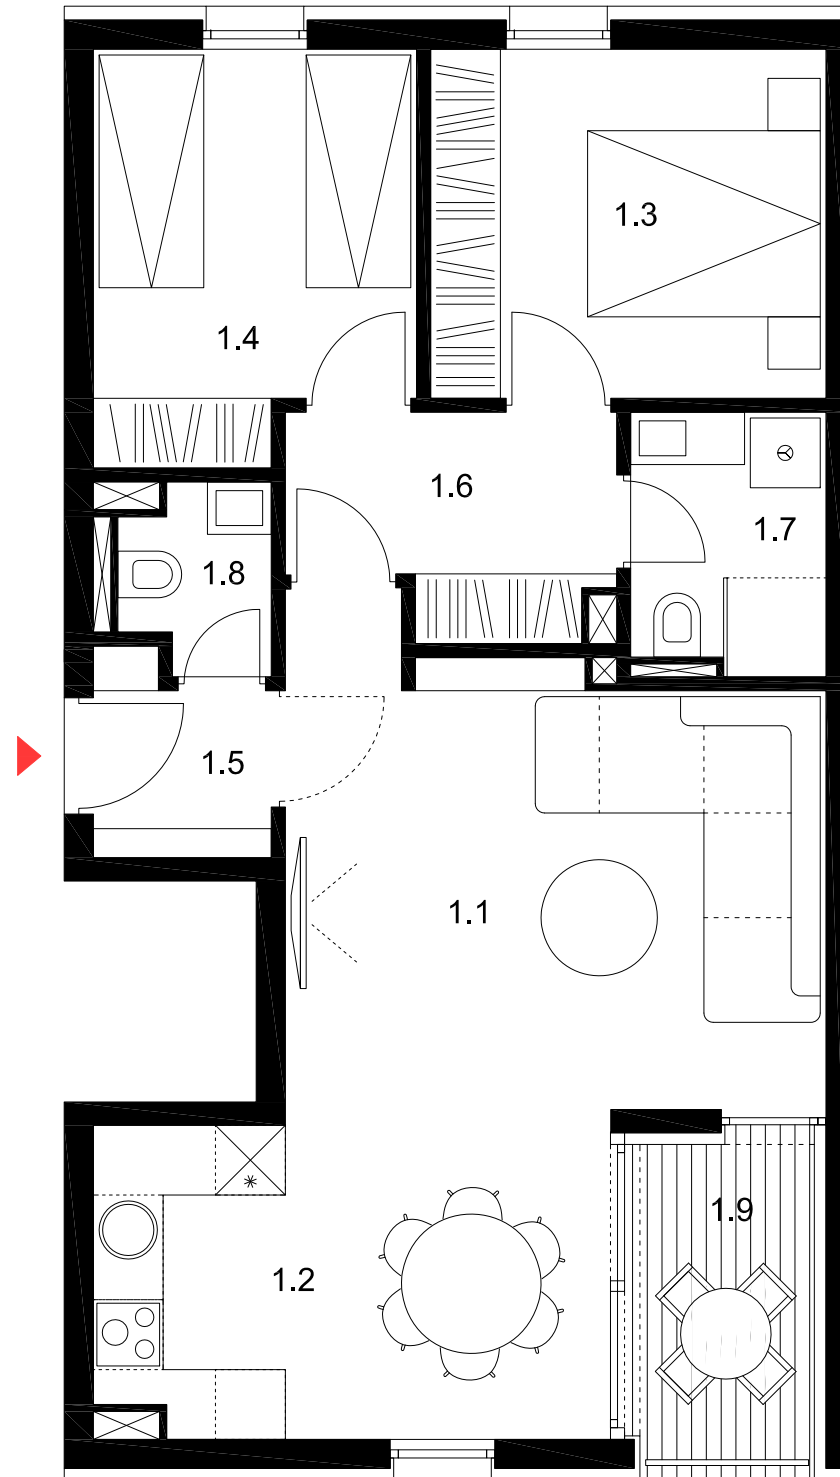

1m

etaža +1,+2,+3,+4,+5 -  
trosoban stan -

shema tlocrta etaže

*stan 1.2A*

1.1 - dnevni boravak	18.05 m <sup>2</sup>
1.2 - kuhinja / blagovaonica	12.20 m <sup>2</sup>
1.3 - spavaća soba 1	10.20 m <sup>2</sup>
1.4 - spavaća soba 2	9.25 m <sup>2</sup>
1.5 - ulaz	2.40 m <sup>2</sup>
1.6 - predsoblje	4.85 m <sup>2</sup>
1.7 - kupaonica 1	3.70 m <sup>2</sup>
1.8 - wc	1.90 m <sup>2</sup>
<b>ukupno</b>	<b>62.55 m<sup>2</sup></b>
+	
1.9 - lođa 4.05x0,75	3.05 m <sup>2</sup>
<b>stan 1.2A sveukupno</b>	<b>65.60 m<sup>2</sup></b>